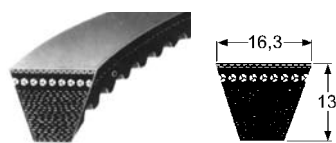

Optibelt Super TX

Profil **XBP** Section

flankenoffen, formgezahnt

flancs nus, crantées

Art-Code	Bestell-Nr. <i>no de cde</i>	VE UE
461563	XPB 1250 Lw	1
461564	XPB 1320 Lw	1
461565	XPB 1400 Lw	1
461566	XPB 1450 Lw	1
461567	XPB 1500 Lw	1
461568	XPB 1590 Lw	1
461569	XPB 1600 Lw	1
461570	XPB 1690 Lw	1
461571	XPB 1700 Lw	1
461572	XPB 1800 Lw	1

Art-Code	Bestell-Nr. <i>no de cde</i>	VE UE
461573	XPB 1850 Lw	1
461574	XPB 1900 Lw	1
461575	XPB 2000 Lw	1
461576	XPB 2840 Lw	1
461577	XPB 3000 Lw	1

Art-Code	Bestell-Nr. <i>no de cde</i>	VE UE
----------	---------------------------------	----------